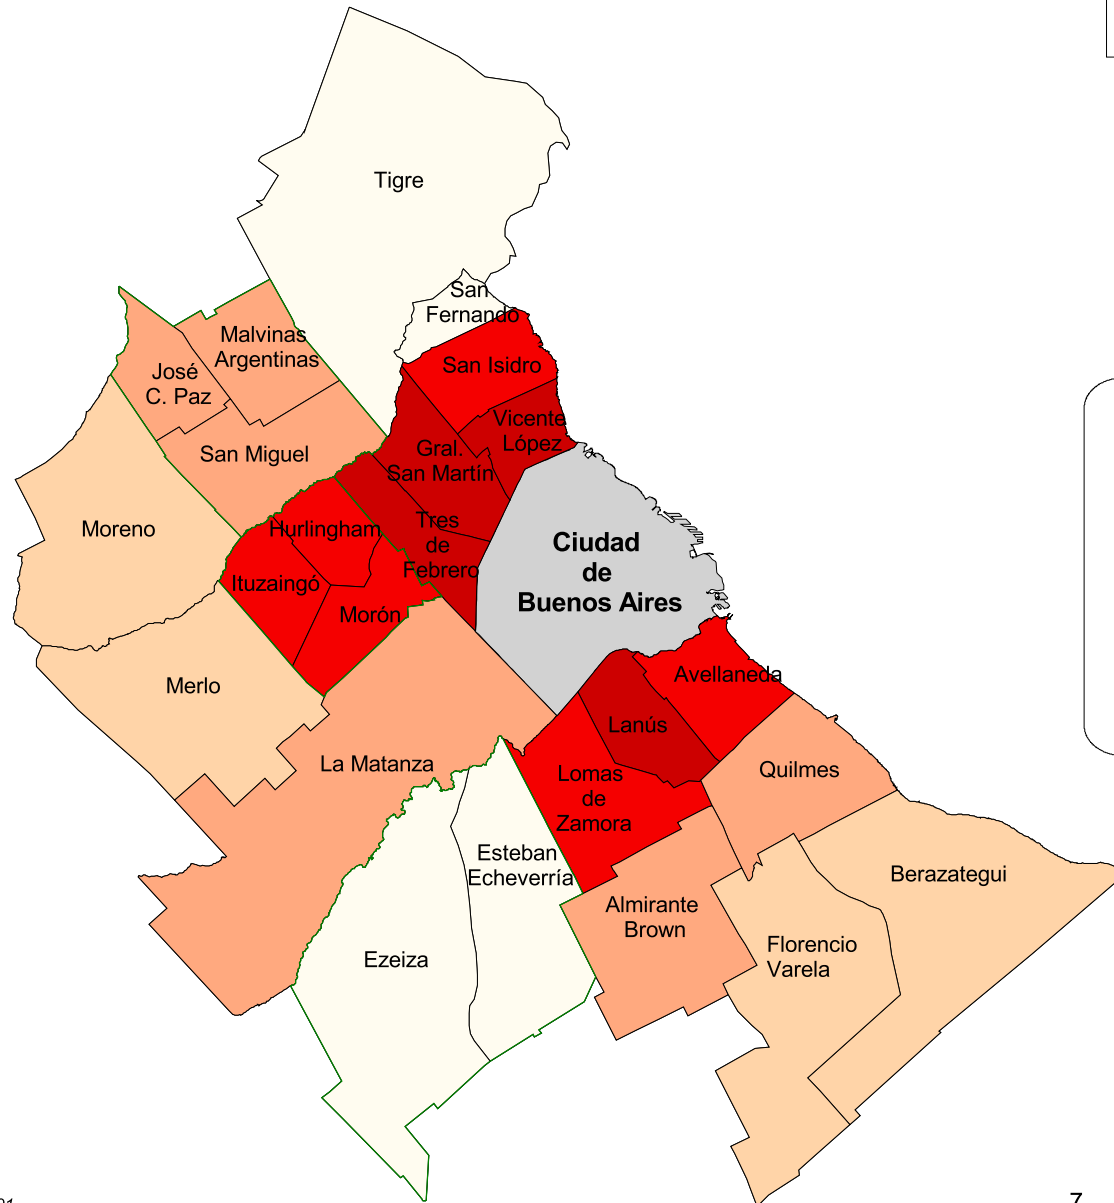

GRAN BUENOS AIRES

Densidad de Población -Año 1991-

Habitantes por Km2

División política a la fecha de realización del censo

Fuente: INDEC. Censo de Población y Vivienda - 1991

CITAB
Centro de Investigaciones Territoriales y Ambientales Bonaerenses

7 0 7 14 Kilómetros